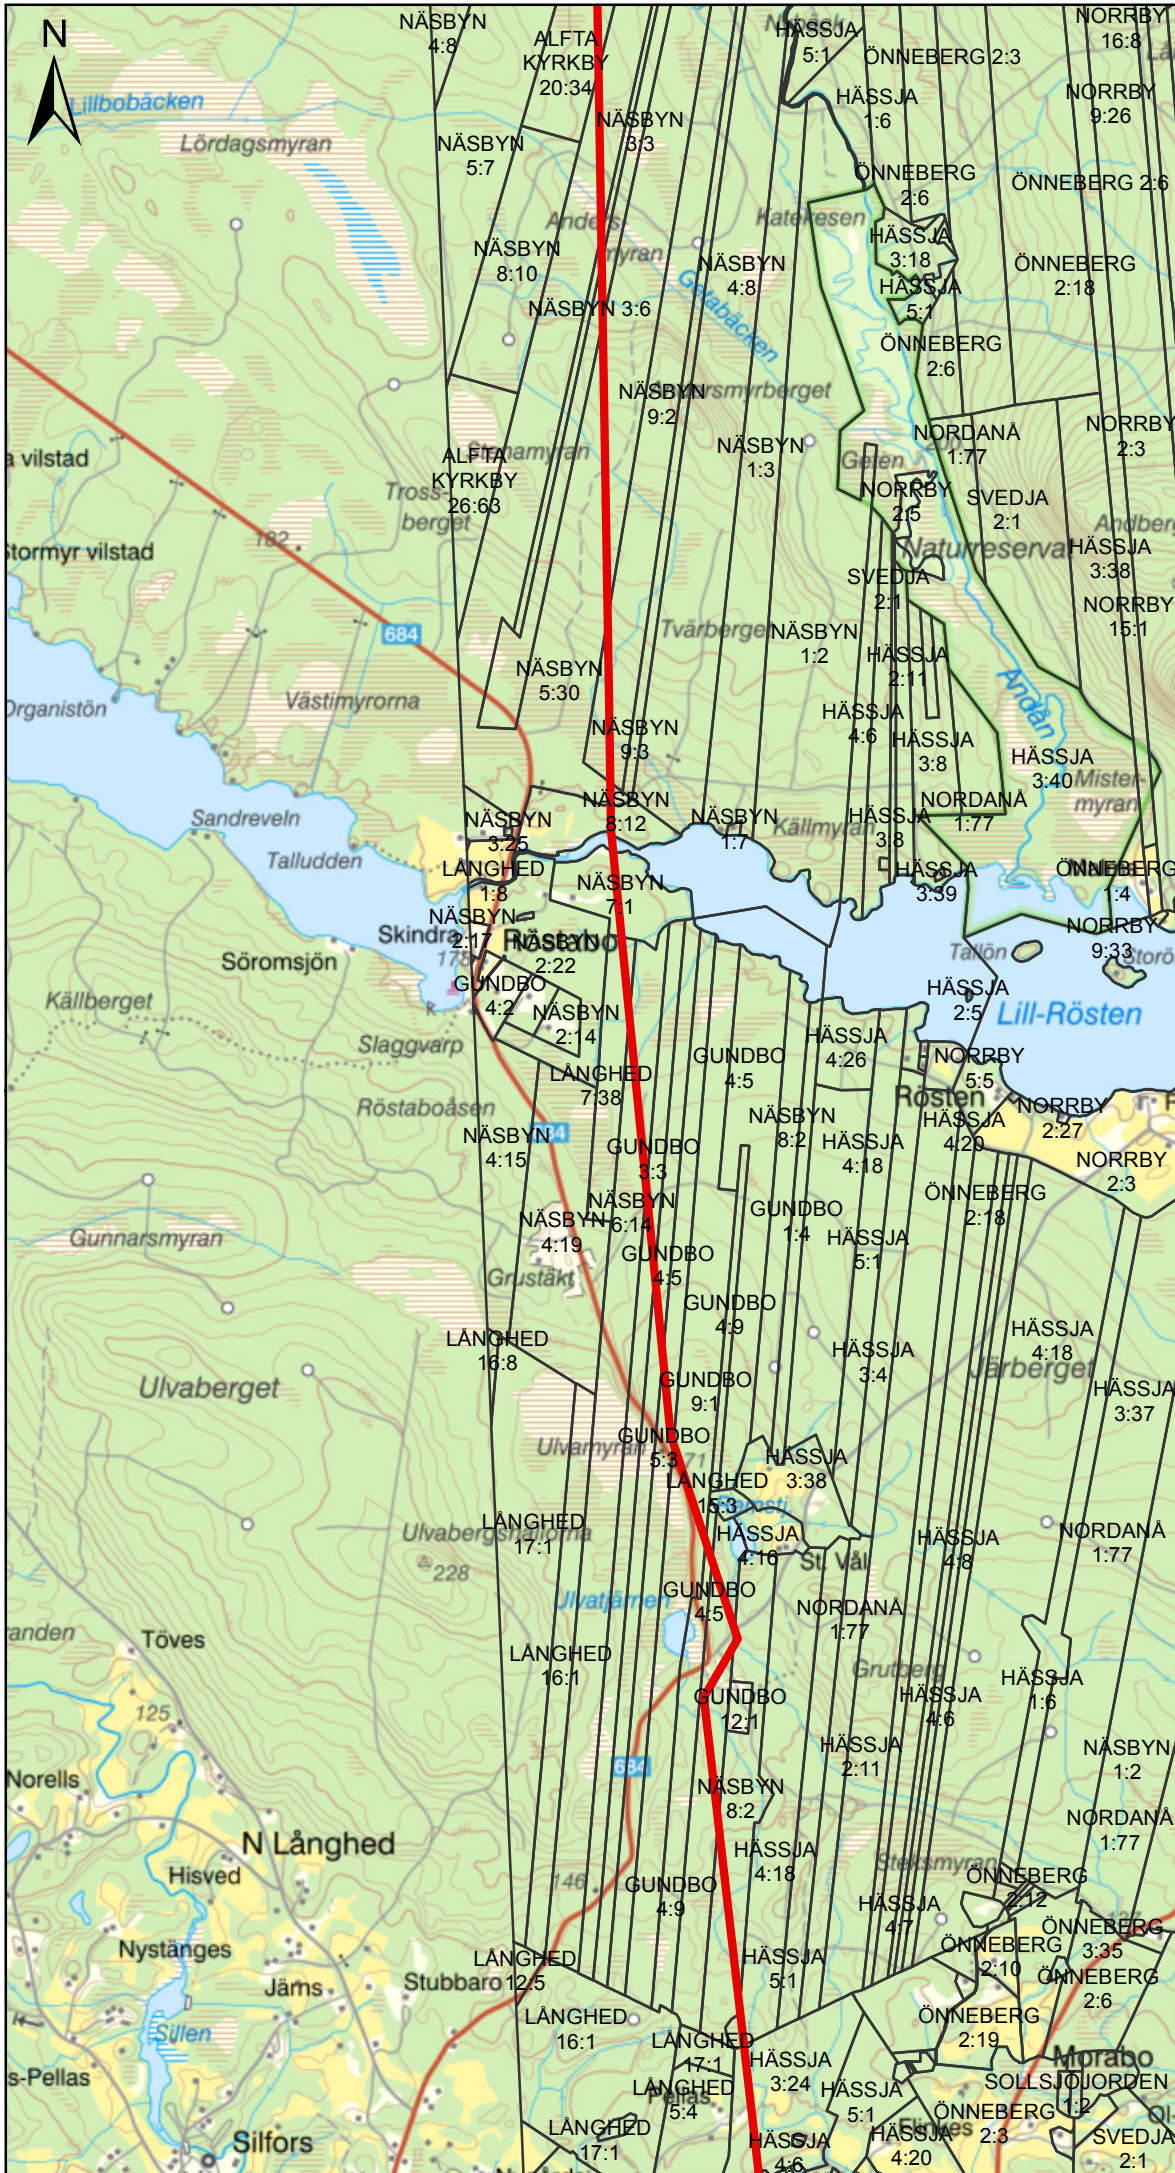

Ny kraftledning Simessjön-Prästnåset

Fastigheter

Kartserie: 4/5
Ritad av: ABN
Datum: 2024-11-01
Skala 1:33 000

Teckenförklaring

- Alternativ 1A
- Alternativ 1B