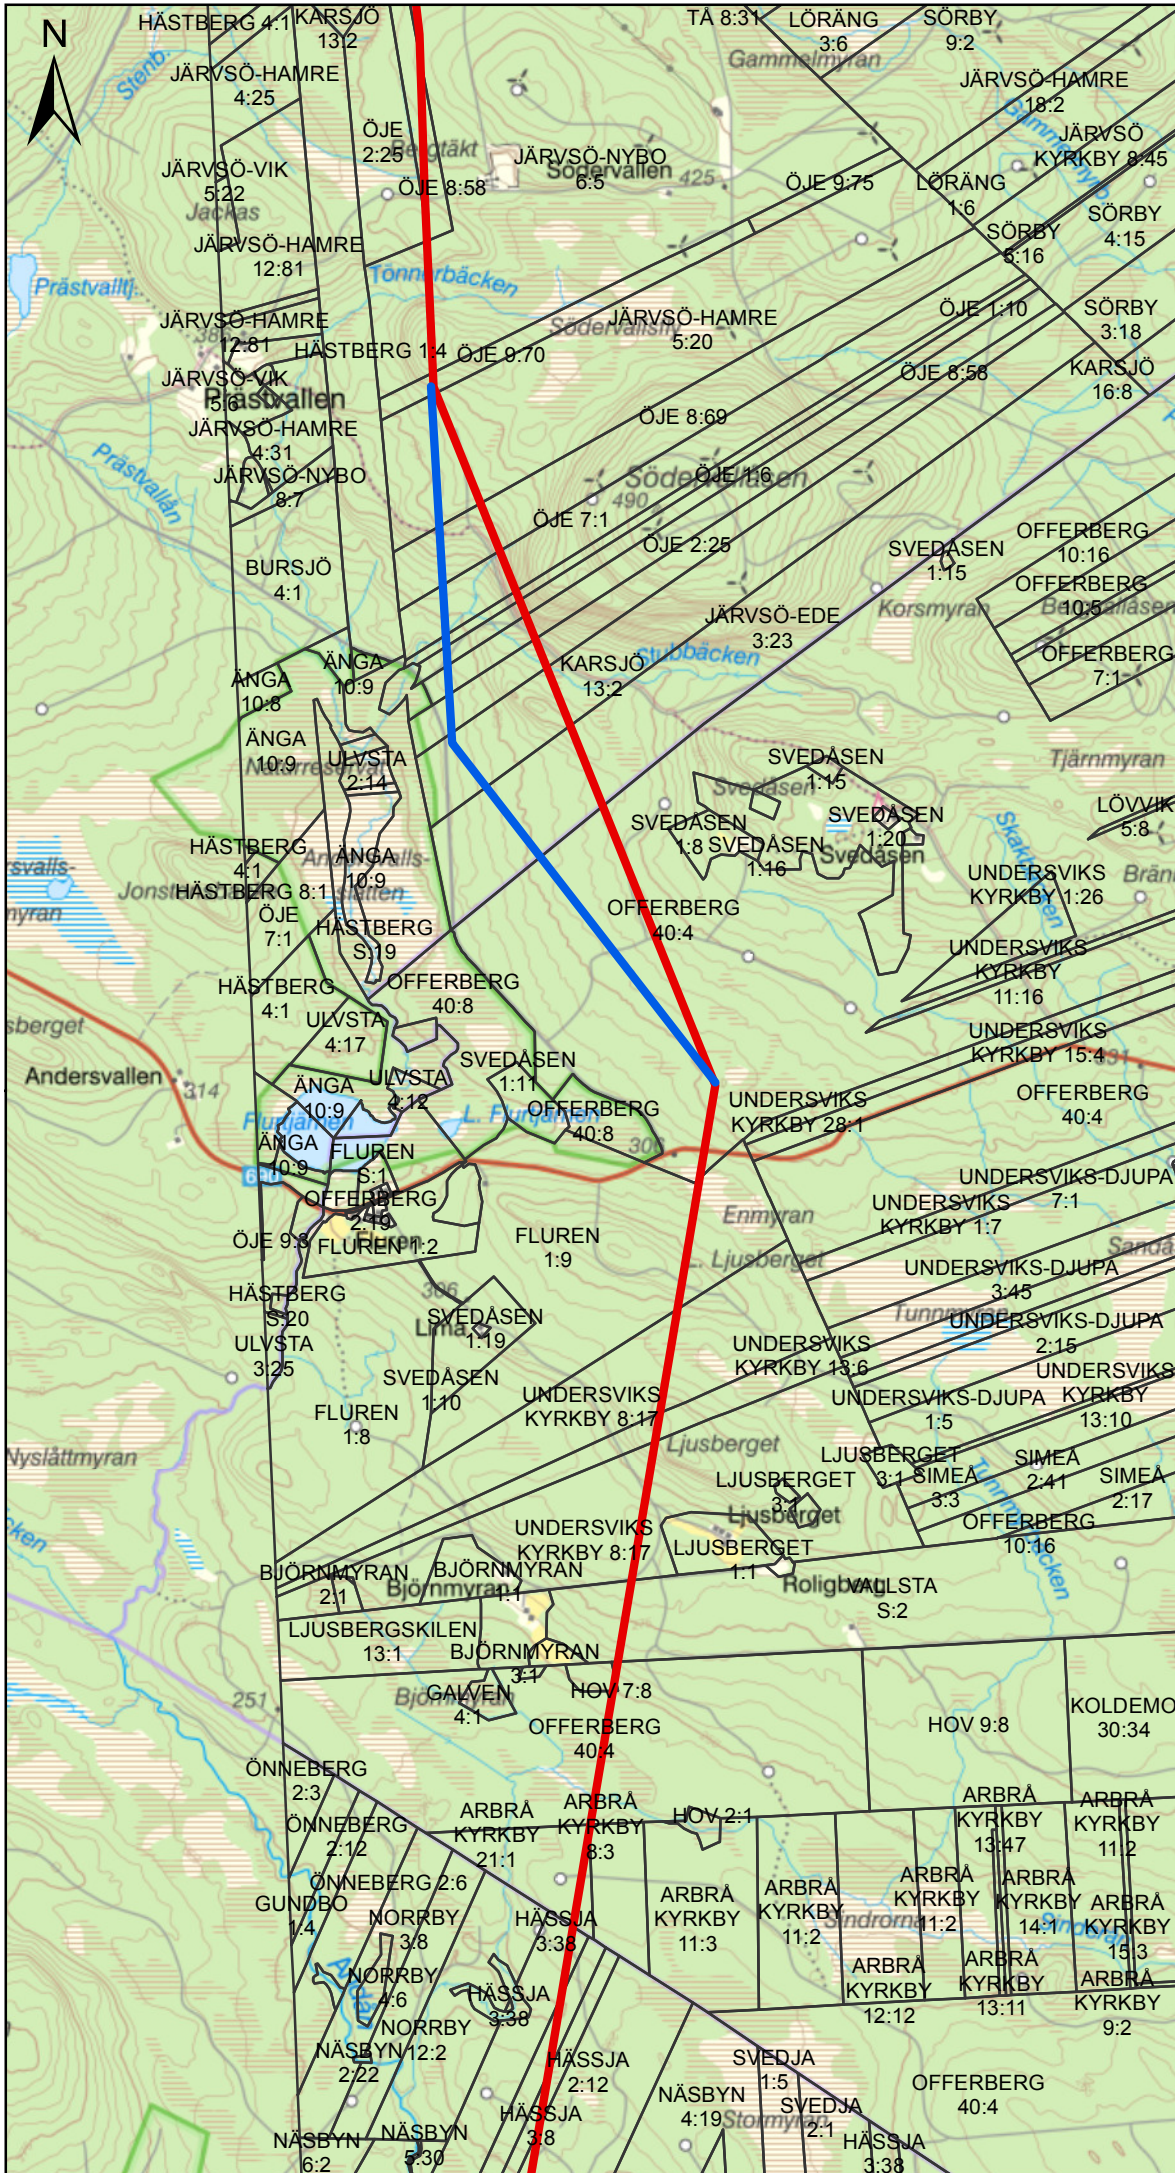

## Ny kraftledning Simessjön-Prästnaset

### Fastigheter

Kartserie: 1/5  
 Ritad av: ABN  
 Datum: 2024-11-01  
 Skala 1:33 000

### Teckenförklaring

- Alternativ 1A
- Alternativ 1B

## Ny kraftledning Simessjön-Prästnåset