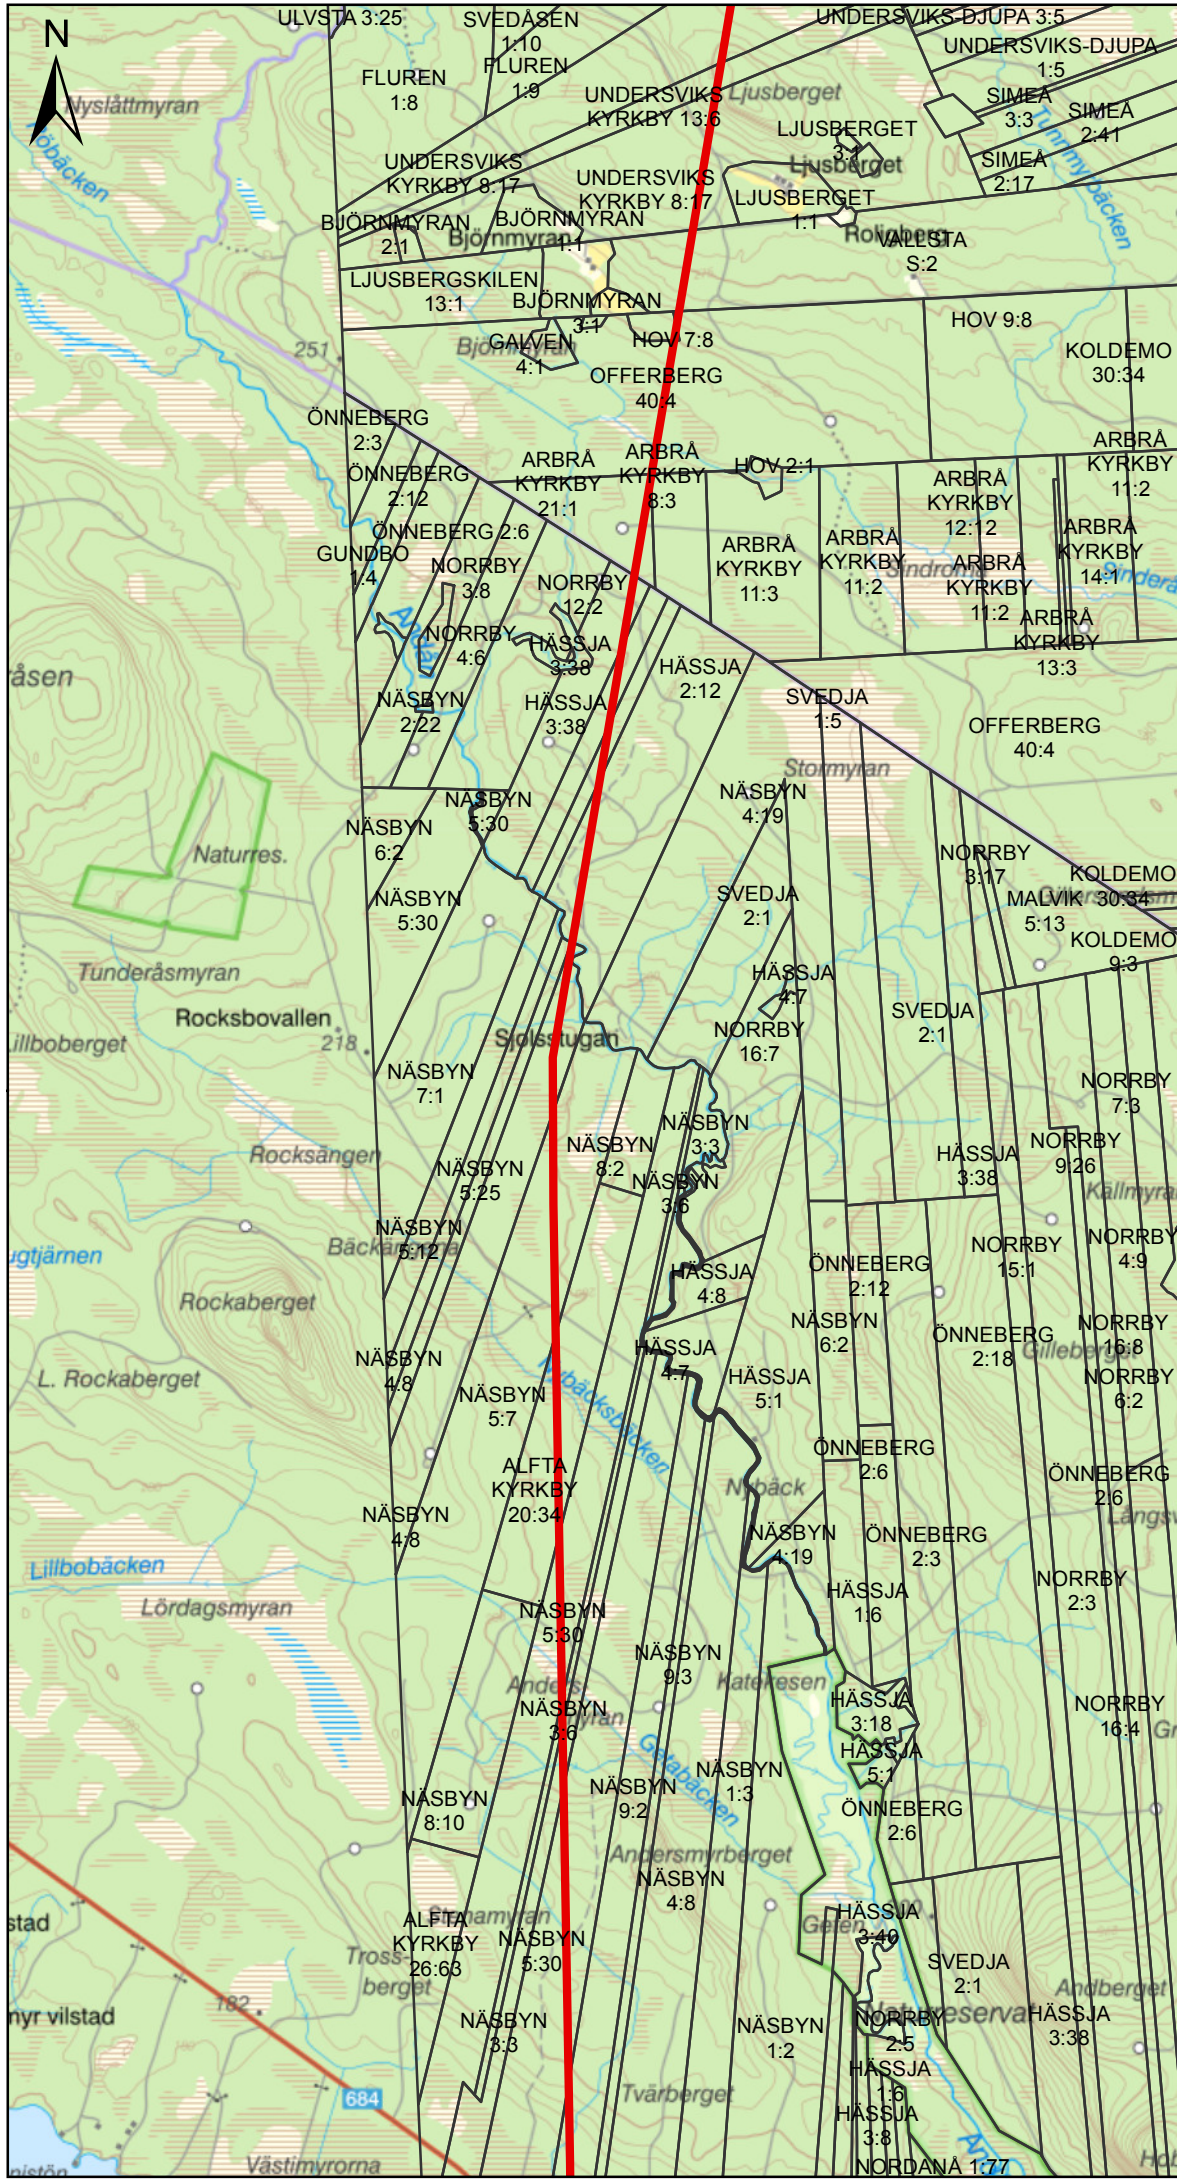

## Ny kraftledning Simessjön-Prästnåset

### Fastigheter

Kartserie: 2/5  
Ritad av: ABN  
Datum: 2024-11-01  
Skala 1:33 000

### Teckenförklaring

- Alternativ 1A
- Alternativ 1B