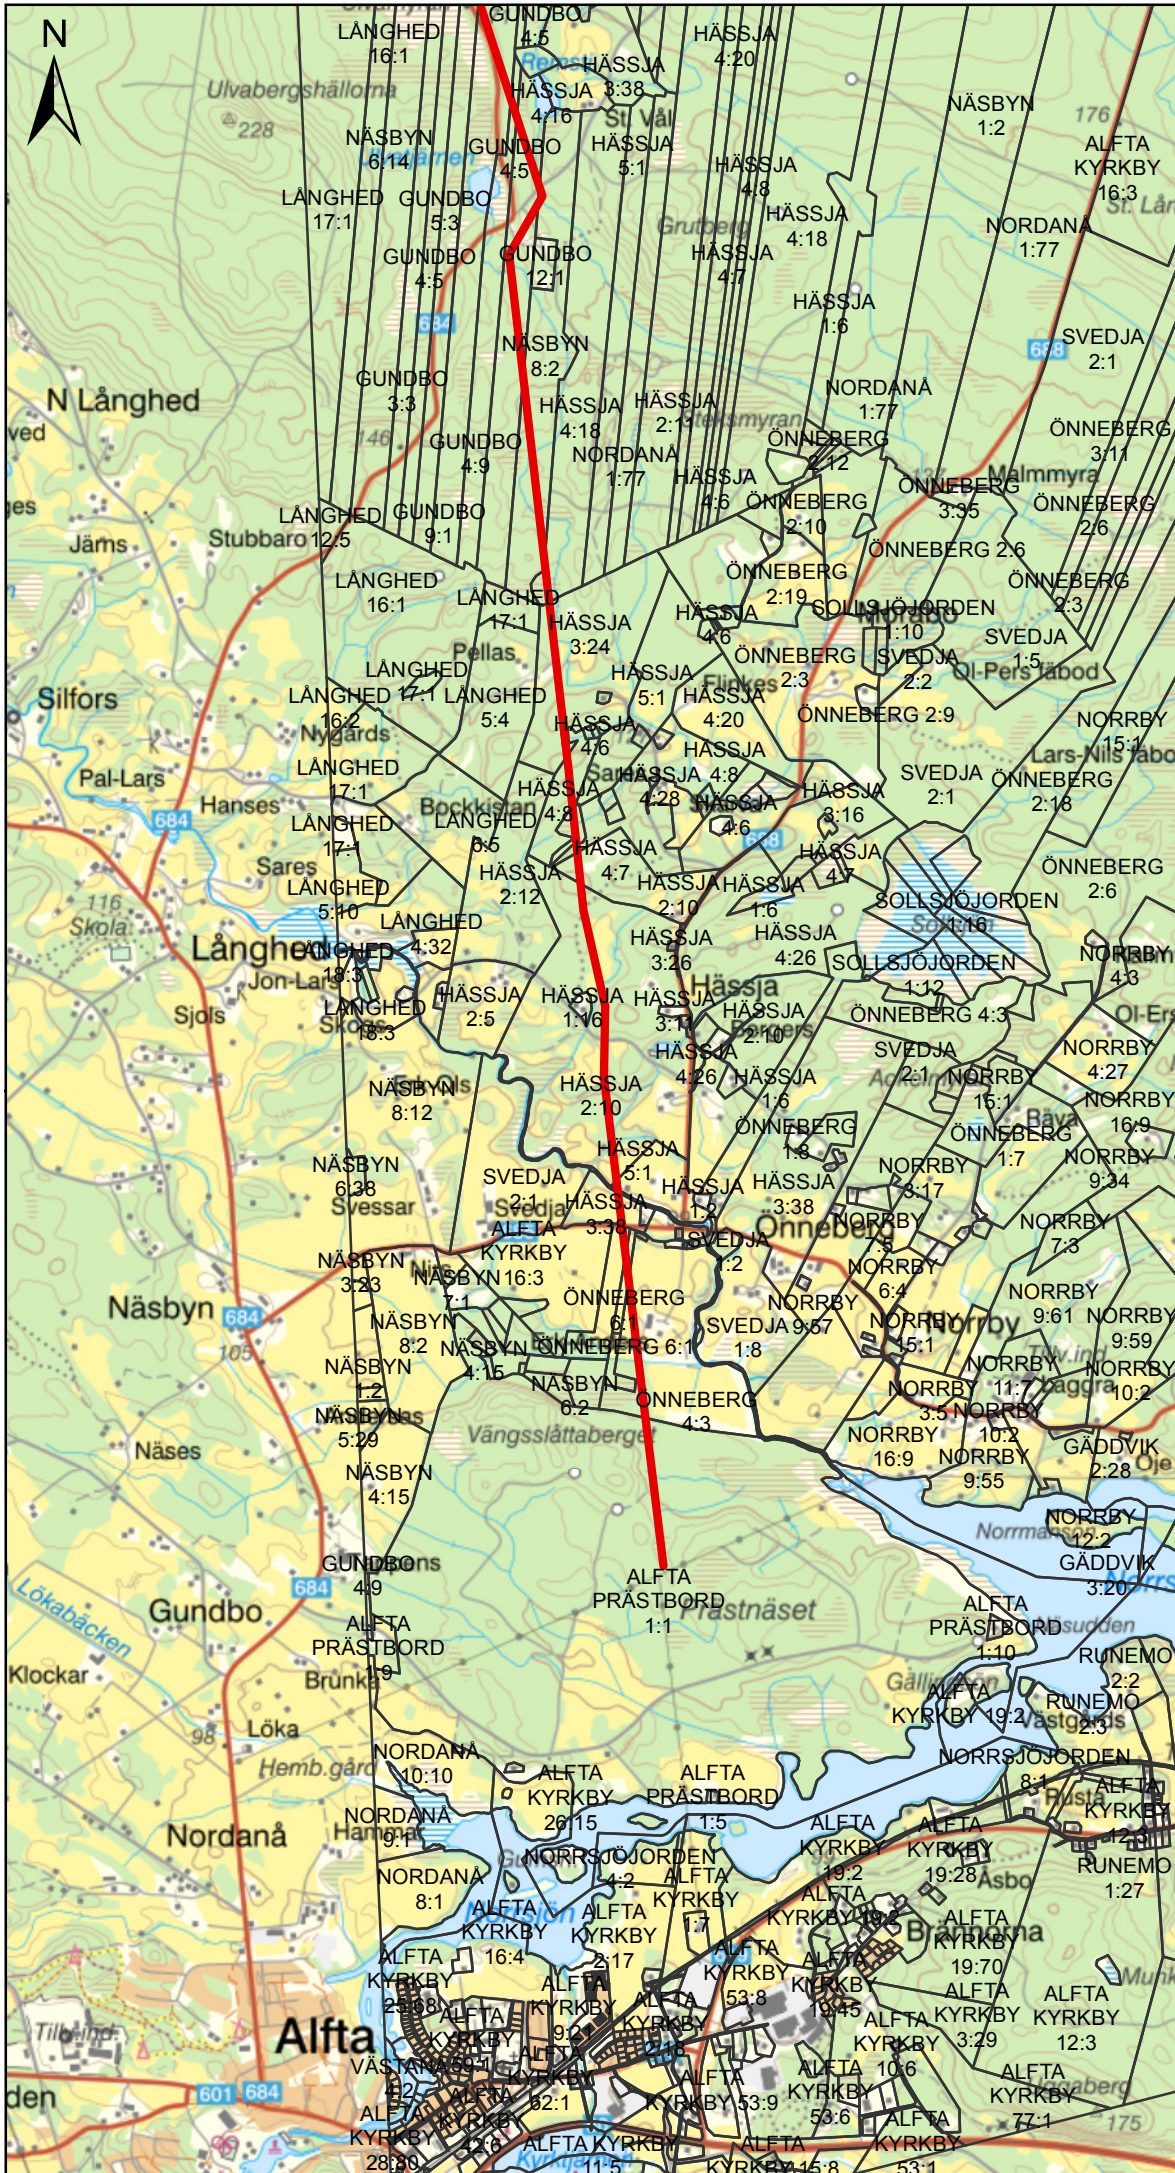

# Ny kraftledning Simessjön-Prästnåset

## Fastigheter

Kartserie: 4/5  
Ritad av: ABN  
Datum: 2024-11-01  
Skala 1:33 000

## Teckenförklaring

- Alternativ 1A
- Alternativ 1B

**Ny kraftledning  
Simessjön-Prästnäs**

**Fastigheter**

Kartserie: 5/5  
Ritad av: ABN  
Datum: 2024-11-01  
Skala 1:33 000

**Teckenförklaring**

- Alternativ 1A
- Alternativ 1B